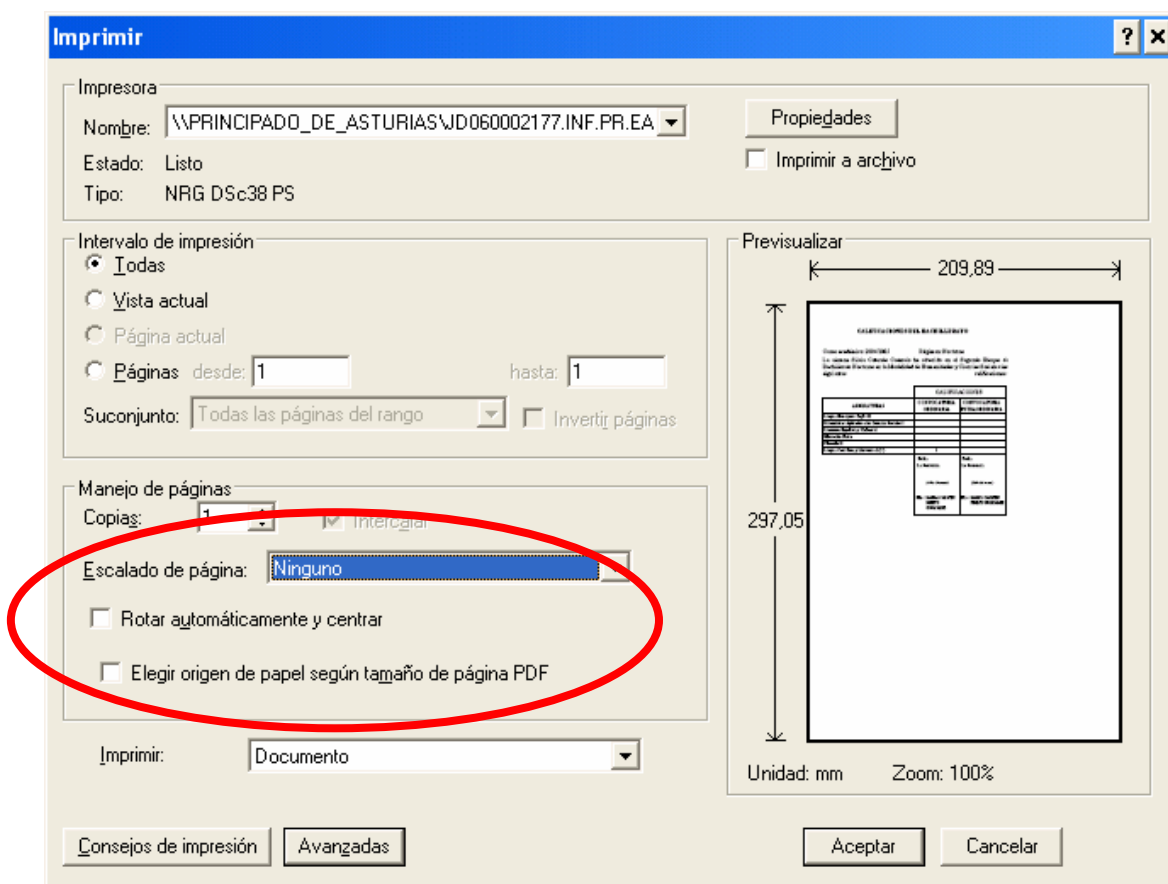

3 Impresión de documentos con Acrobat Reader versión 6

La pantalla de impresión será de la forma:

- Acrobat 6 -

A la hora de imprimir es necesario prestar especial atención a que las siguientes opciones estén configuradas tal y como se explica a continuación (En la imagen de arriba marcado en rojo):